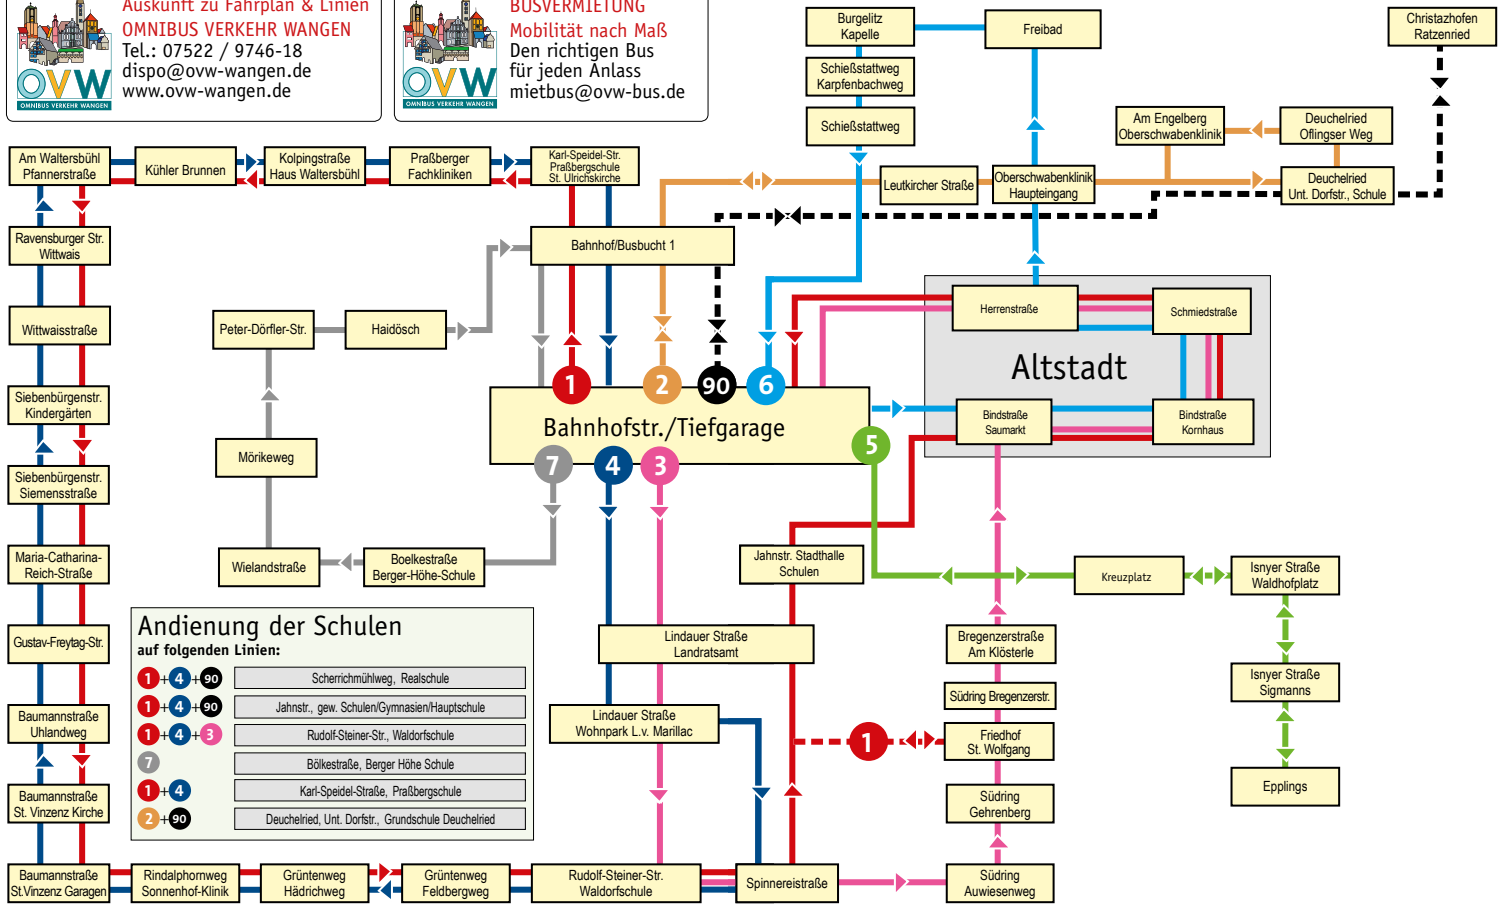

**Auskunft zu Fahrplan & Linien  
OMNIBUS VERKEHR WANGEN**  
Tel.: 07522 / 9746-18  
dispo@ovw-wangen.de  
www.ovw-wangen.de

**BUSVERMIETUNG**  
Mobilität nach Maß  
Den richtigen Bus  
für jeden Anlass  
mietbus@ovw-bus.de

Wir freuen uns auf Ihren Besuch!

**Mode für Sie & Ihn**

**kimmel moden**  
*Genau mein Stil!*

Schmidstraße 10  
88239 Wangen im Allgäu  
Tel. +49 7522 / 91 4880  
www.kimmel-moden.de

CECIL GERRY WEBER EDITION TAIFUN olsen TONI bianca. LERROS

**Rochus Apotheke**  
Filiale der *Bahnhof-Apotheke* Kempten

Guter Service und fachkundige Beratung werden bei uns GROSSGESCHRIEBEN. Kommen Sie vorbei, wir freuen uns auf Sie!

**Öffnungszeiten:**  
Mo. bis Fr.: 8.00 – 18.30 Uhr  
Samstag: 8.30 – 13.00 Uhr